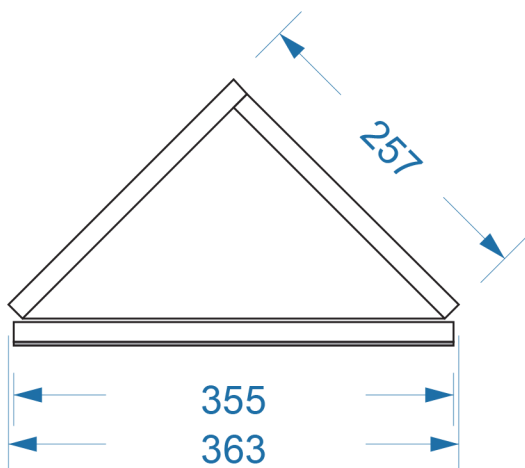

ROHOVÁ ZRCADLOVÁ SKŘÍŇKA ARRIS ZS

korpus: LTD BÍLÁ
otevírání dvířek: pravé/levé
2 x polička LTD

horní pohled

čelní pohled

boční pohled