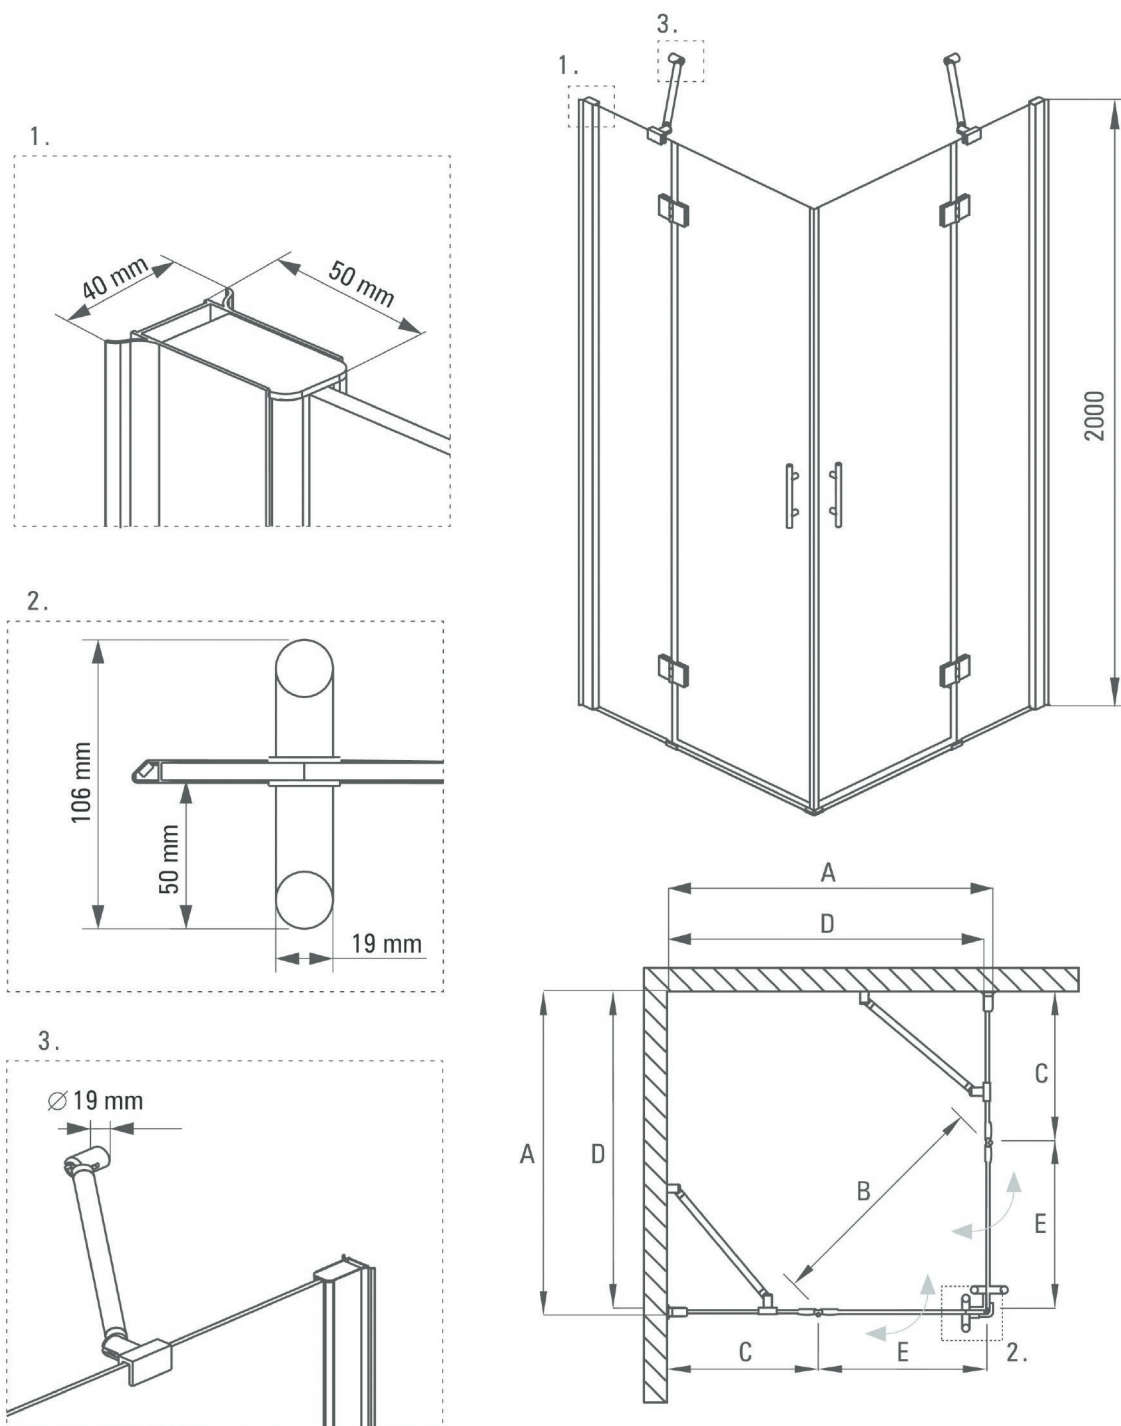

# Anaheim 043P

sprchový kout

Model	Size	A (mm)	B (mm)	C (mm)	D (mm)	E (mm)
043P	900x900	885-900	725	355	860	500