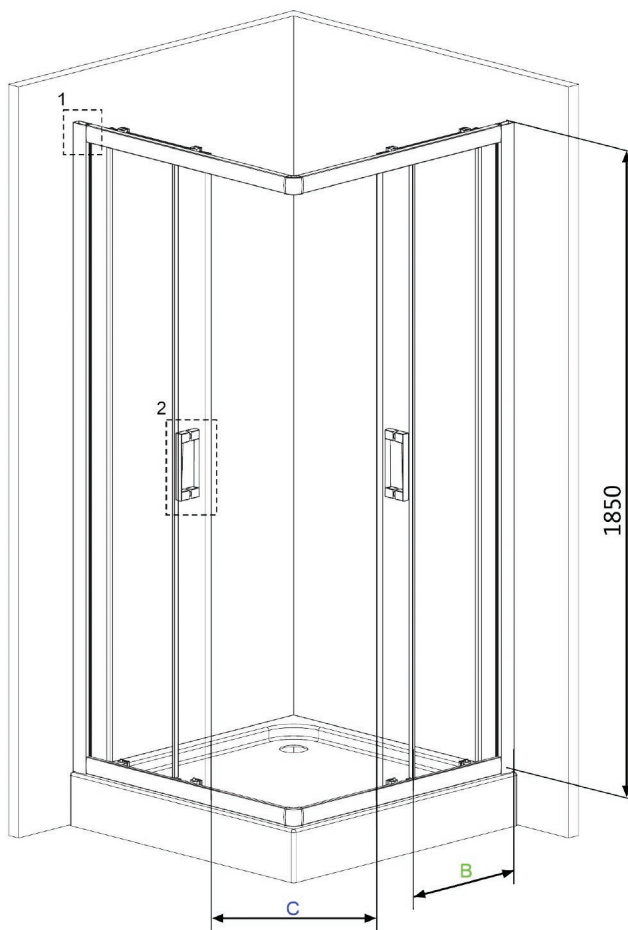

Technický list

Florencie x4xK

sprchový kout

Model	Size	A (mm)	B (mm)	C (mm)	D (mm)
042K/442K/642K	800x800	785-795	338	410	755
041K/441K/641K	900x900	885-895	388	510	855