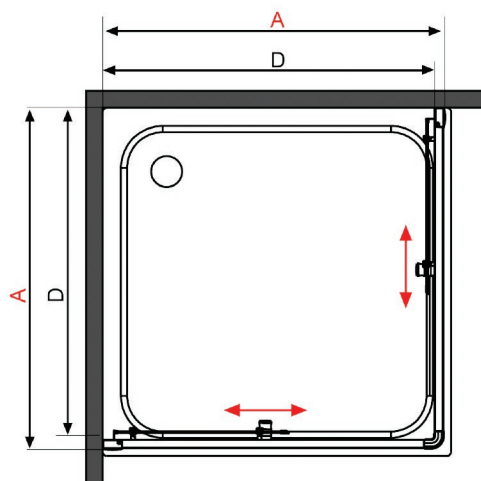

Technický list

Florencie x4xK

sprchový kout

Model	Size	A (mm)	B (mm)	C (mm)	D (mm)
042K/442K/642K	800x800	785-795	338	410	755
041K/441K/641K	900x900	885-895	388	510	855