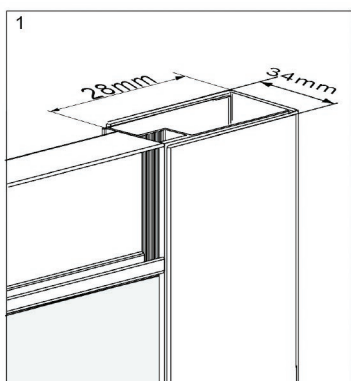

Technický list

Florencie x4xK

sprchový kout

Model	Size	A (mm)	B (mm)	C (mm)	D (mm)
042K/442K/642K	800x800	785-795	338	410	755
041K/441K/641K	900x900	885-895	388	510	855