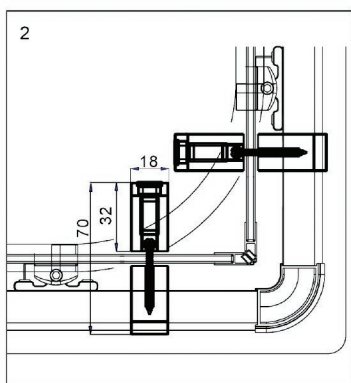

Technický list

Florencie x4xK

sprchový kout

Model	Size	A (mm)	B (mm)	C (mm)	D (mm)
042K/442K/642K	800x800	785-795	338	410	755
041K/441K/641K	900x900	885-895	388	510	855