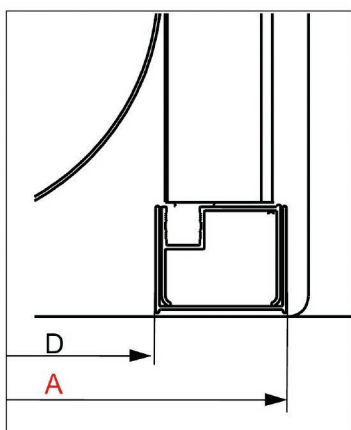

Technický list

Florencie x4xK

sprchový kout

Model	Size	A (mm)	B (mm)	C (mm)	D (mm)
042K/442K/642K	800x800	785-795	338	410	755
041K/441K/641K	900x900	885-895	388	510	855