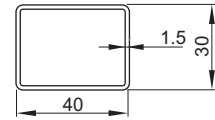

# LORCH LOL

Kód produktu	Šířka [mm]	Výška [mm]	Hloubka [mm]	Rozteč připojení [mm]	Vzdálenost připojení od stěny [mm]	Rozteč úchytů [mm]
	W	H	D	C	B	A
LOL 6060	600	600	90-95	50	45-50	560
LOL 11060	1110	600	90-95	50	45-50	970
LOL 16260	1620	600	90-95	50	45-50	1480

Obvodové profily:

Připojení:

Připojovací závity G1/2  
Odvzdušňovací ventil  
G1/8 skrytý zezadu