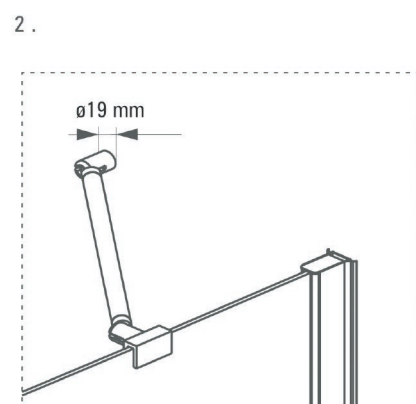

Technický list

Mons 01xP

sprchové dveře

Model	Size	A (mm)	B (mm)	C (mm)
011P	(200+700)	900-920	200	615
012P	(300+700)	1000-1020	300	615
013P	(400+700)	1100-1120	400	615
014P	(500+700)	1200-1220	500	615