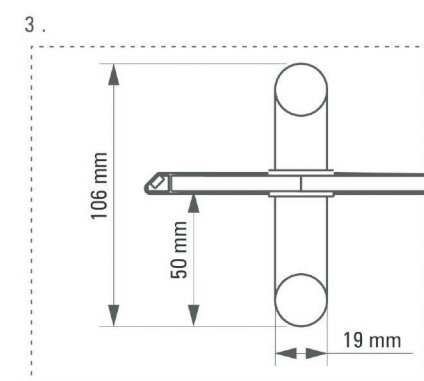

Technický list

Mons 01xP

sprchové dveře

Model	Size	A (mm)	B (mm)	C (mm)
011P	(200+700)	900-920	200	615
012P	(300+700)	1000-1020	300	615
013P	(400+700)	1100-1120	400	615
014P	(500+700)	1200-1220	500	615