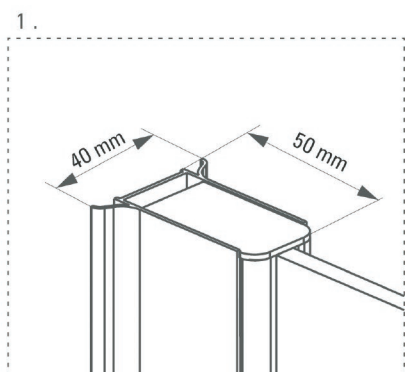

Technický list

Mons 01xP

sprchové dveře

Model	Size	A (mm)	B (mm)	C (mm)
011P	(200+700)	900-920	200	615
012P	(300+700)	1000-1020	300	615
013P	(400+700)	1100-1120	400	615
014P	(500+700)	1200-1220	500	615