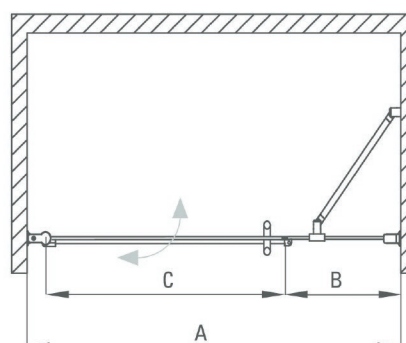

Technický list

Mons 01xP

sprchové dveře

Model	Size	A (mm)	B (mm)	C (mm)
011P	(200+700)	900-920	200	615
012P	(300+700)	1000-1020	300	615
013P	(400+700)	1100-1120	400	615
014P	(500+700)	1200-1220	500	615