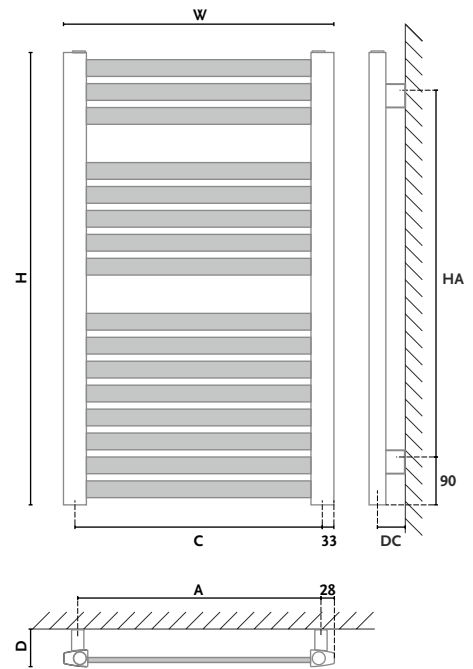

Neus D NSD

STANDARD

Neus D NSD	H [mm]	W [mm]	D [mm]	DC [mm]	C [mm]	A [mm]	HA [mm]	INDEKS	n	55/45/20°C [W]	75/65/20°C [W]	e [W]
NSD 7055	695	565	66	48	500	510	525	1013011110 1101	1,2400	174	328	300
NSD 9555	945	565	66	48	500	510	775	1013011120 1101	1,2400	237	447	300
NSD 12055	1210	565	66	48	500	510	1040	1013011130 1101	1,2400	304	572	300
NSD 14055	1410	565	66	48	500	510	1240	1013011140 1101	1,2400	354	667	600
NSD 17555	1725	565	66	48	500	510	1555	1013011150 1101	1,2400	434	817	600
NSD 9565	945	665	66	48	600	610	775	1013011160 1101	1,2400	279	526	300
NSD 12065	1210	665	66	48	600	610	1040	1013011170 1101	1,2400	358	674	600
NSD 14065	1410	665	66	48	600	610	1240	1013011180 1101	1,2400	417	785	600
NSD 17565	1725	665	66	48	600	610	1555	1013011190 1101	1,2400	505	961	900