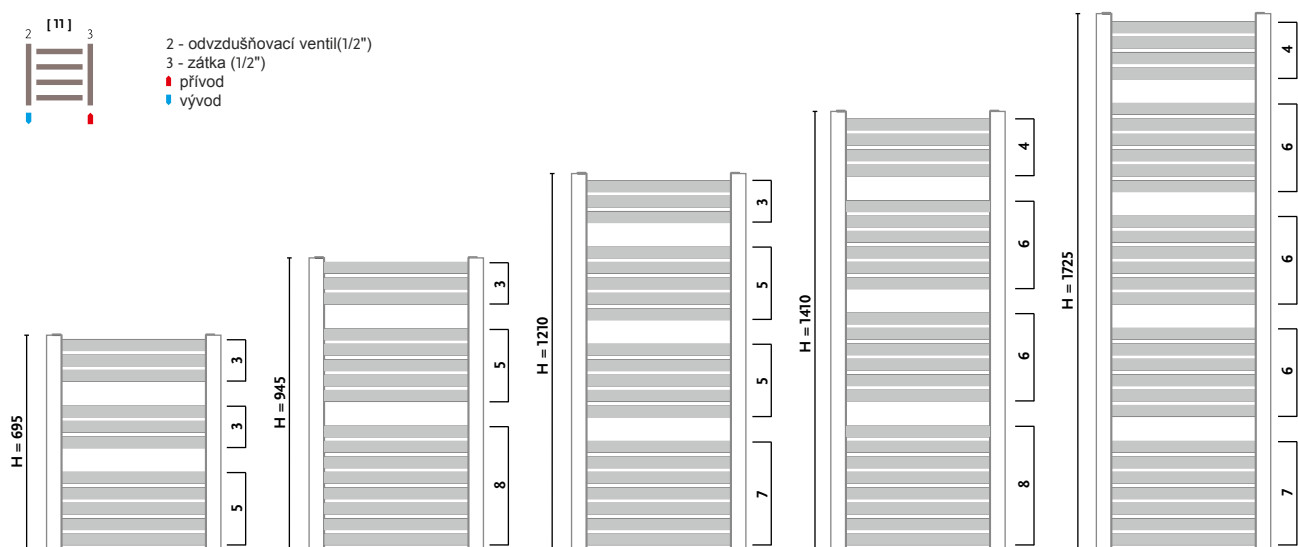

Neus D NSD

STANDARD

Neus D NSD	H [mm]	W [mm]	D [mm]	DC [mm]	C [mm]	A [mm]	HA [mm]	INDEKS	n	55/45/20°C [W]	75/65/20°C [W]	e [W]
NSD 7055	695	565	66	48	500	510	525	1013011110 1101	1,2400	174	328	300
NSD 9555	945	565	66	48	500	510	775	1013011120 1101	1,2400	237	447	300
NSD 12055	1210	565	66	48	500	510	1040	1013011130 1101	1,2400	304	572	300
NSD 14055	1410	565	66	48	500	510	1240	1013011140 1101	1,2400	354	667	600
NSD 17555	1725	565	66	48	500	510	1555	1013011150 1101	1,2400	434	817	600
NSD 9565	945	665	66	48	600	610	775	1013011160 1101	1,2400	279	526	300
NSD 12065	1210	665	66	48	600	610	1040	1013011170 1101	1,2400	358	674	600
NSD 14065	1410	665	66	48	600	610	1240	1013011180 1101	1,2400	417	785	600
NSD 17565	1725	665	66	48	600	610	1555	1013011190 1101	1,2400	505	961	900