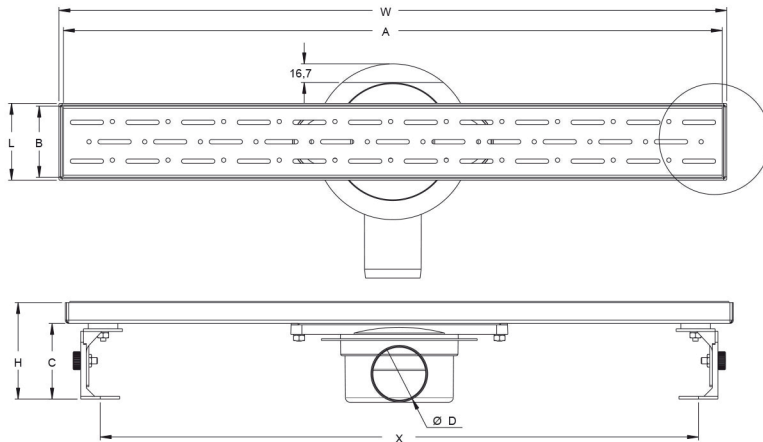

Technický list

1000034 | 35

liniový nerezový podlahový odtokový žlab
s nerezovým roštem s odtokovými otvory
boční odpad, otočný o 360°

NÁZEV

1000034

1000035

W	L	H	Ø D	A	B	C	X	E
600	72	88	49.5	592	64	68	556	1.5
785	72	88	49.5	778	64	68	737	1.5