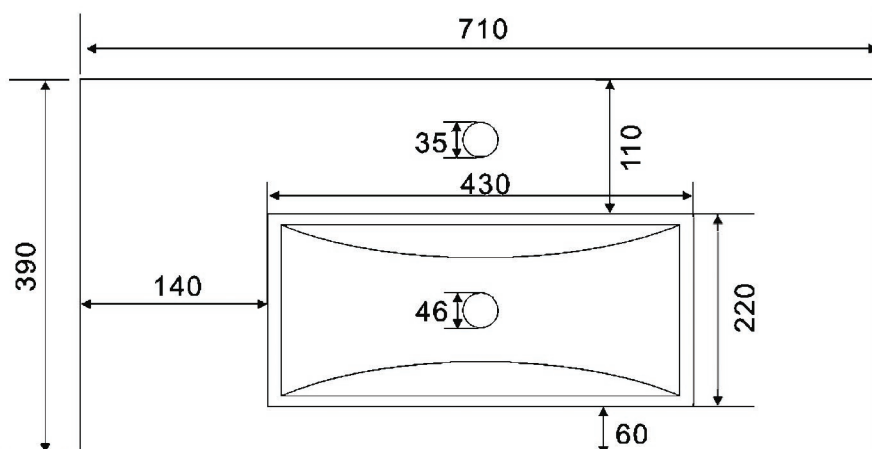

Technický list

CSR 71-39

nábytkové keramické umyvadlo

rozměrová tolerance výrobce je $\pm 3\%$

Size: 710X390X180mm