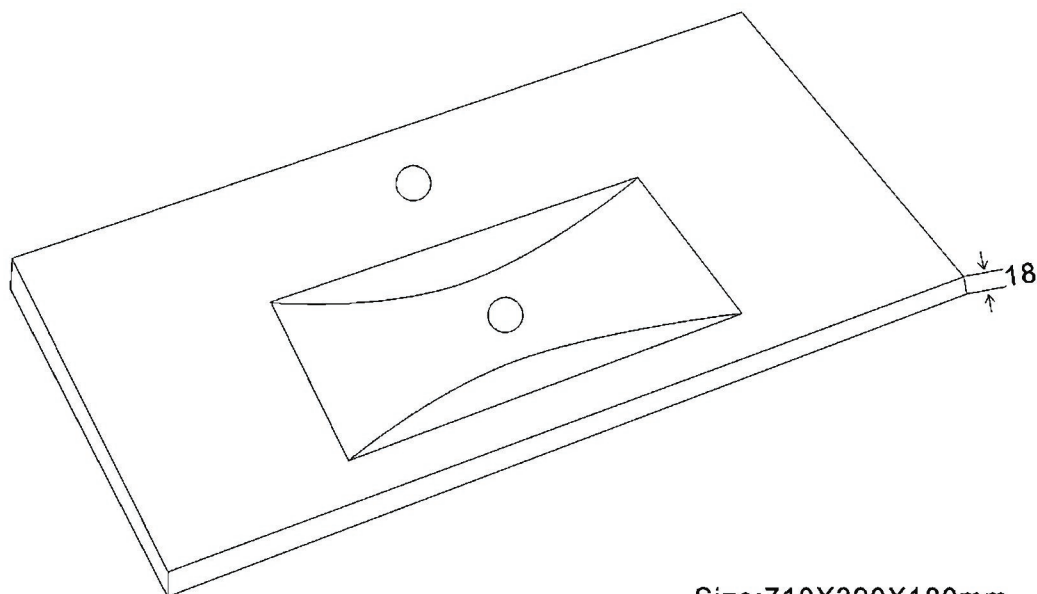

Technický list

CSR 71-39

nábytkové keramické umyvadlo

rozměrová tolerance výrobce je $\pm 3\%$

Size: 710X390X180mm