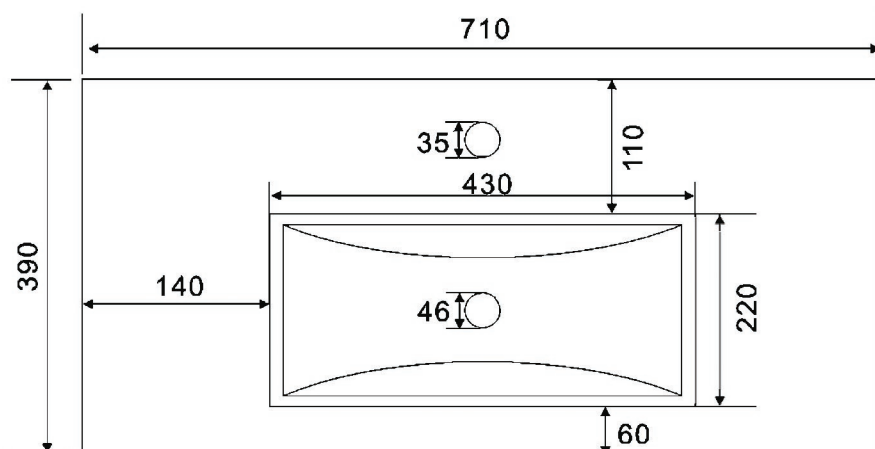

Technický list

CSR 71-39

nábytkové keramické umyvadlo

rozměrová tolerance výrobce je $\pm 3\%$

Size: 710X390X180mm