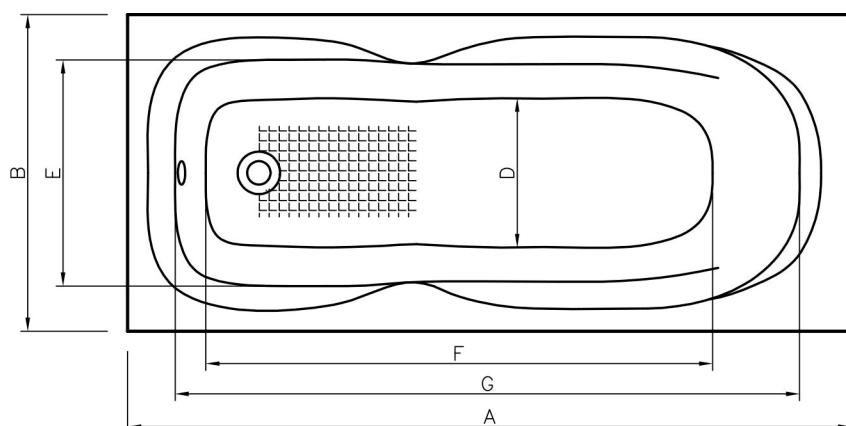

Technický list

Santander

akrylátová obdélníková vana

A	B	C	D	E	F	G	H	[L]
1300	700	390	310	460	800	1150	40	130
1400	700	390	310	460	930	1210	40	140
1500	700	400	310	460	1030	1290	40	150
1600	700	400	310	460	1120	1380	40	160
1700	700	400	310	460	1210	1480	40	180