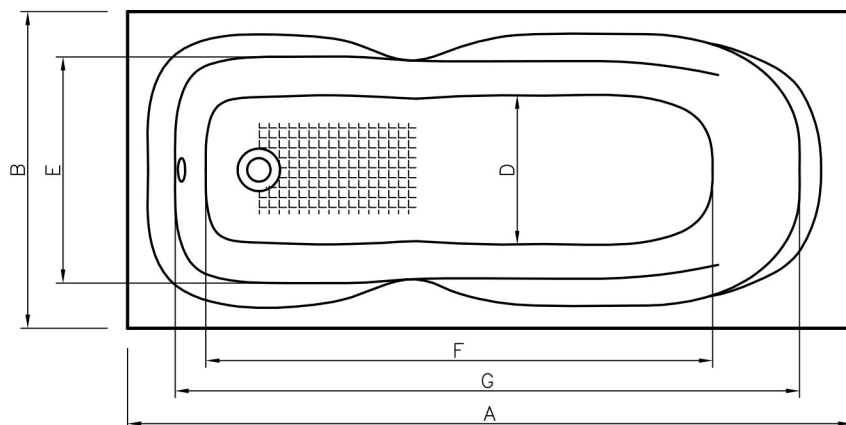

Technický list

Santander

akrylátová obdélníková vana

A	B	C	D	E	F	G	H	[L]
1300	700	390	310	460	800	1150	40	130
1400	700	390	310	460	930	1210	40	140
1500	700	400	310	460	1030	1290	40	150
1600	700	400	310	460	1120	1380	40	160
1700	700	400	310	460	1210	1480	40	180